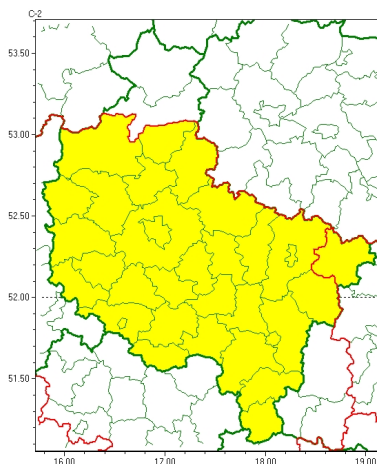

Zasięg ostrzeżeń w województwie

Oblodzenie
2023-01-22 17:56

WOJEWÓDZTWO WIELKOPOLSKIE
OSTRZEŻENIA METEOROLOGICZNE ZBIORCZO NR 11
WYKAZ OBSZARÓW ZUJ CYCH OSTRZEŻENIE
o godz. 17:56 dnia 22.01.2023

| | |
|--|--|
| Zjawisko/Stopień zagrożenia | Oblodzenie/1 |
| Obszar (w nawiasie numer ostrzeżenia dla powiatu) | powiaty: kolski(3) |
| Ważność | od godz. 18:00 dnia 22.01.2023 do godz. 09:00 dnia 23.01.2023 |
| Prawdopodobieństwo | 80% |
| Przebieg | Prognozuje się zamrażanie mokrej nawierzchni dróg i chodników po opadach deszczu ze mroźnym i mokrego śniegu powodujących ich oblodzenie. Temperatura minimalna około -1°C, temperatura minimalna przy gruncie około -2°C |
| SMS | IMGW-PIB OSTRZEŻENIA: OBLODZENIE/1 wielkopolskie (1 powiat) od 18:00/22.01 do 09:00/23.01.2023 temp. min. ok. -1 st., przy gruncie do -2 st., lisko. Dotyczy powiatów: kolski. |
| RSO | Woj. wielkopolskie (1 powiat), IMGW-PIB wydał ostrzeżenie pierwszego stopnia o oblodzeniu |
| Uwagi | Brak. |
| Zjawisko/Stopień zagrożenia | Oblodzenie/1 |
| Obszar (w nawiasie numer ostrzeżenia dla powiatu) | powiaty: chodzieski(2), czarnkowsko-trzcianecki(3), gnieźnieński(3), gostyński(3), grodziski(3), jarociński(3), kaliski(3), Kalisz(3), kępkiński(3), Konin(3), koniński(3), kościański(4), krotoszyński(3), leszczyński(4), Leszno(4), międzybuzki(3), nowotomyski(3), obornicki(3), ostrowski(3), ostrzeszowski(3), pleszewski(3), Poznań (3), poznański(3), rawicki(3), słupecki(3), szamotulski(3), redzki(4), remski(4), turecki(3), wągrowiecki(2), wolsztyński(3), wrzesiński(3) |