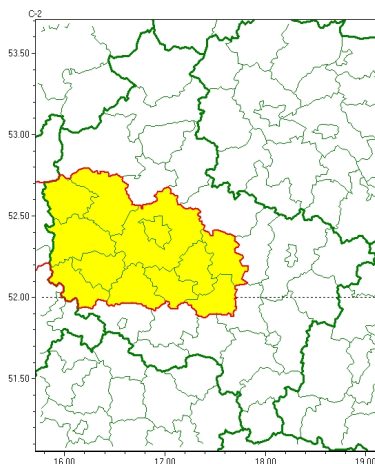

Zasięg ostrzeżeń w województwie

Gęsta mgła
2022-11-15 15:17

WOJEWÓDZTWO WIELKOPOLSKIE
OSTRZEŻENIA METEOROLOGICZNE ZBIORCZO NR 194
WYKAZ OBOWIĄZUJĄCYCH OSTRZEŻEŃ
o godz. 15:17 dnia 15.11.2022

Zjawisko/Stopień zagrożenia	Gęsta mgła/1
Obszar (w nawiasie numer ostrzeżenia dla powiatu)	powiaty: grodziski(64), jarociński(74), kościański(67), międzychodzki(61), nowotomyski(62), Poznań(68), poznański(68), szamotulski(65), średzki(68), śremski(70), wolsztyński(65), wrzesiński(71)
Ważność	od godz. 15:30 dnia 15.11.2022 do godz. 06:00 dnia 16.11.2022
Prawdopodobieństwo	80%
Przebieg	W rejonie występują i nadal będą się utrzymywać gęste mgły w zasięgu których widzialność miejscami będzie wynosić od 100 m do 200 m.
SMS	IMGW-PIB OSTRZEGA: MĞŁA/1 wielkopolskie (12 powiatów) od 15:30/15.11 do 06:00/16.11.2022 widzialność 100 m. Dotyczy powiatów: grodziski, jarociński, kościański, międzychodzki, nowotomyski, Poznań, poznański, szamotulski, średzki, śremski, wolsztyński i wrzesiński.
RSO	Woj. wielkopolskie (12 powiatów), IMGW-PIB wydał ostrzeżenie pierwszego stopnia o silnych mgłach
Uwagi	Brak.