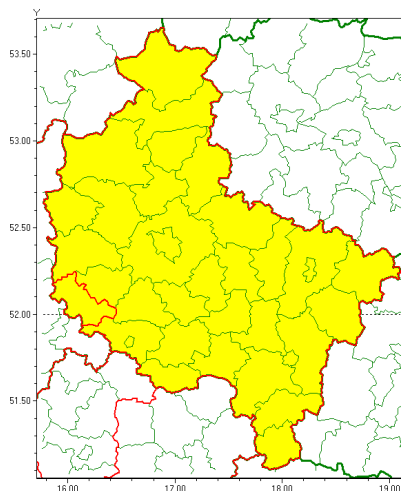

### Zasięg ostrzeżenia w województwie

Opady marznące

### Ostrzeżenie meteorologiczne Nr 81

<b>Nazwa biura</b>	IMGW-PIB Meteorological Forecast Centre, Poznan Team
<b>Zjawisko/stopień zagrożenia</b>	Opady marznące/ 1
<b>Obszar</b>	województwo wielkopolskie <b>powiat wolsztyński</b>
<b>Ważność</b>	od godz. 22:00 dnia 12.12.2021 do godz. 10:00 dnia 13.12.2021
<b>Przebieg</b>	Prognozowane słabe opady marznącego deszczu lub mławki powodujące gołoledź.
<b>Prawdopodobieństwo wystąpienia zjawiska(%)</b>	85%
<b>Uwagi</b>	Brak.
<b>Dyrektor synoptyk IMGW-PIB</b>	Piotr Szewczak
<b>Godzina i data wydania</b>	godz. 11:38 dnia 12.12.2021
<b>SMS</b>	IMGW-PIB OSTRZEŻENIE: MARZNAĆCE OPADY/1 wielkopolskie/wolsztyński od 22:00/12.12 do 10:00/13.12.2021 marznące opady, drogi liskie.