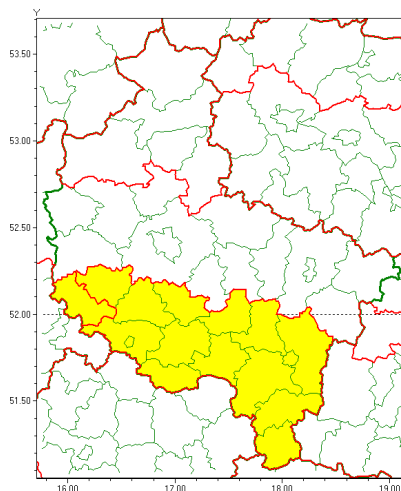

### Zasięg ostrzeżenia w województwie

Oblodzenie

### Ostrzeżenie meteorologiczne Nr 16

<b>Nazwa biura</b>	IMGW-PIB Meteorological Forecast Centre, Poznan Team
<b>Zjawisko/stopień zagrożenia</b>	Oblodzenie/ 1
<b>Obszar</b>	województwo wielkopolskie <b>powiat wolsztyński</b>
<b>Ważność</b>	od godz. 09:00 dnia 04.02.2021 do godz. 19:00 dnia 04.02.2021
<b>Przebieg</b>	Prognozuje się zamarzanie mokrej nawierzchni dróg i chodników po opadach deszczu. Temperatura powietrza w ciągu dnia spadnie do około 0°C, temperatura gruntu do około -1°C. <b>lisko!</b> W kolejnych dniach utrzyma się temperatura ujemna.
<b>Prawdopodobieństwo wystąpienia zjawiska(%)</b>	95%
<b>Uwagi</b>	Brak.
<b>Dyrektor synoptyk IMGW-PIB</b>	Marek Pruchniewicz
<b>Godzina i data wydania</b>	godz. 06:09 dnia 04.02.2021
<b>SMS</b>	IMGW-PIB OSTRZEŻENIE: OBLODZENIE/1 wielkopolskie/wolsztyński od 09:00/04.02 do 19:00/04.02.2021 temp. min. ok 0 st., przy gruncie do ok -1 st., lisko.