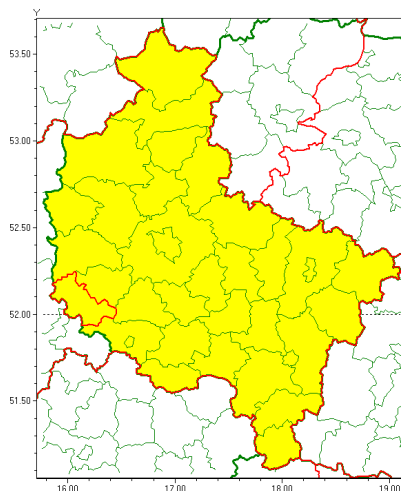

Zasięg ostrzeżenia w województwie

Gęsta mgła

Ostrzeżenie meteorologiczne Nr 82

Nazwa biura	IMGW-PIB Meteorological Forecast Centre, Poznan Team
Zjawisko/stopień zagrożenia	Gęsta mgła/ 1
Obszar	województwo wielkopolskie powiat wolsztyński
Ważność	od godz. 16:00 dnia 13.12.2021 do godz. 10:30 dnia 14.12.2021
Przebieg	Obserwuje się i prognozuje gęste mgły w zasięgu których widzialność może wynosić miejscami od 50 m do 200 m.
Prawdopodobieństwo wystąpienia zjawiska(%)	90%
Uwagi	Brak.
Dyrektor synoptyk IMGW-PIB	Leszek Szaradowski
Godzina i data wydania	godz. 15:30 dnia 13.12.2021
SMS	IMGW-PIB OSTRZEŻENIE: MGŁA/1 wielkopolskie/wolsztyński od 16:00/13.12 do 10:30/14.12.2021 widzialność 50 m.