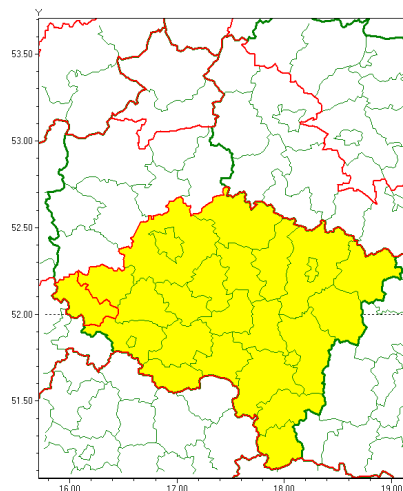

Zasięg ostrzeżenia w województwie

Intensywne opady śniegu

Ostrzeżenie meteorologiczne Nr 17

Nazwa biura	IMGW-PIB Meteorological Forecast Centre, Poznan Team
Zjawisko/stopień zagrożenia	Intensywne opady śniegu/ 1
Obszar	województwo wielkopolskie powiat wolsztyński
Ważność	od godz. 22:00 dnia 07.02.2021 do godz. 18:00 dnia 08.02.2021
Przebieg	Prognozuje się wystąpienie opadów śniegu, miejscami o natężeniu umiarkowanym, powodujących przyrost pokrywy śnieżnej za okres ważności Ostrzeżenia od 15 cm do 20 cm.
Prawdopodobieństwo wystąpienia zjawiska(%)	80%
Uwagi	Brak.
Dyrektor synoptyk IMGW-PIB	Marek Pruchniewicz
Godzina i data wydania	godz. 12:01 dnia 07.02.2021
SMS	IMGW-PIB OSTRZEŻENIE: NIEG/1 wielkopolskie/wolsztyński od 22:00/07.02 do 18:00/08.02.2021 przyrost pokrywy 15-20 cm.