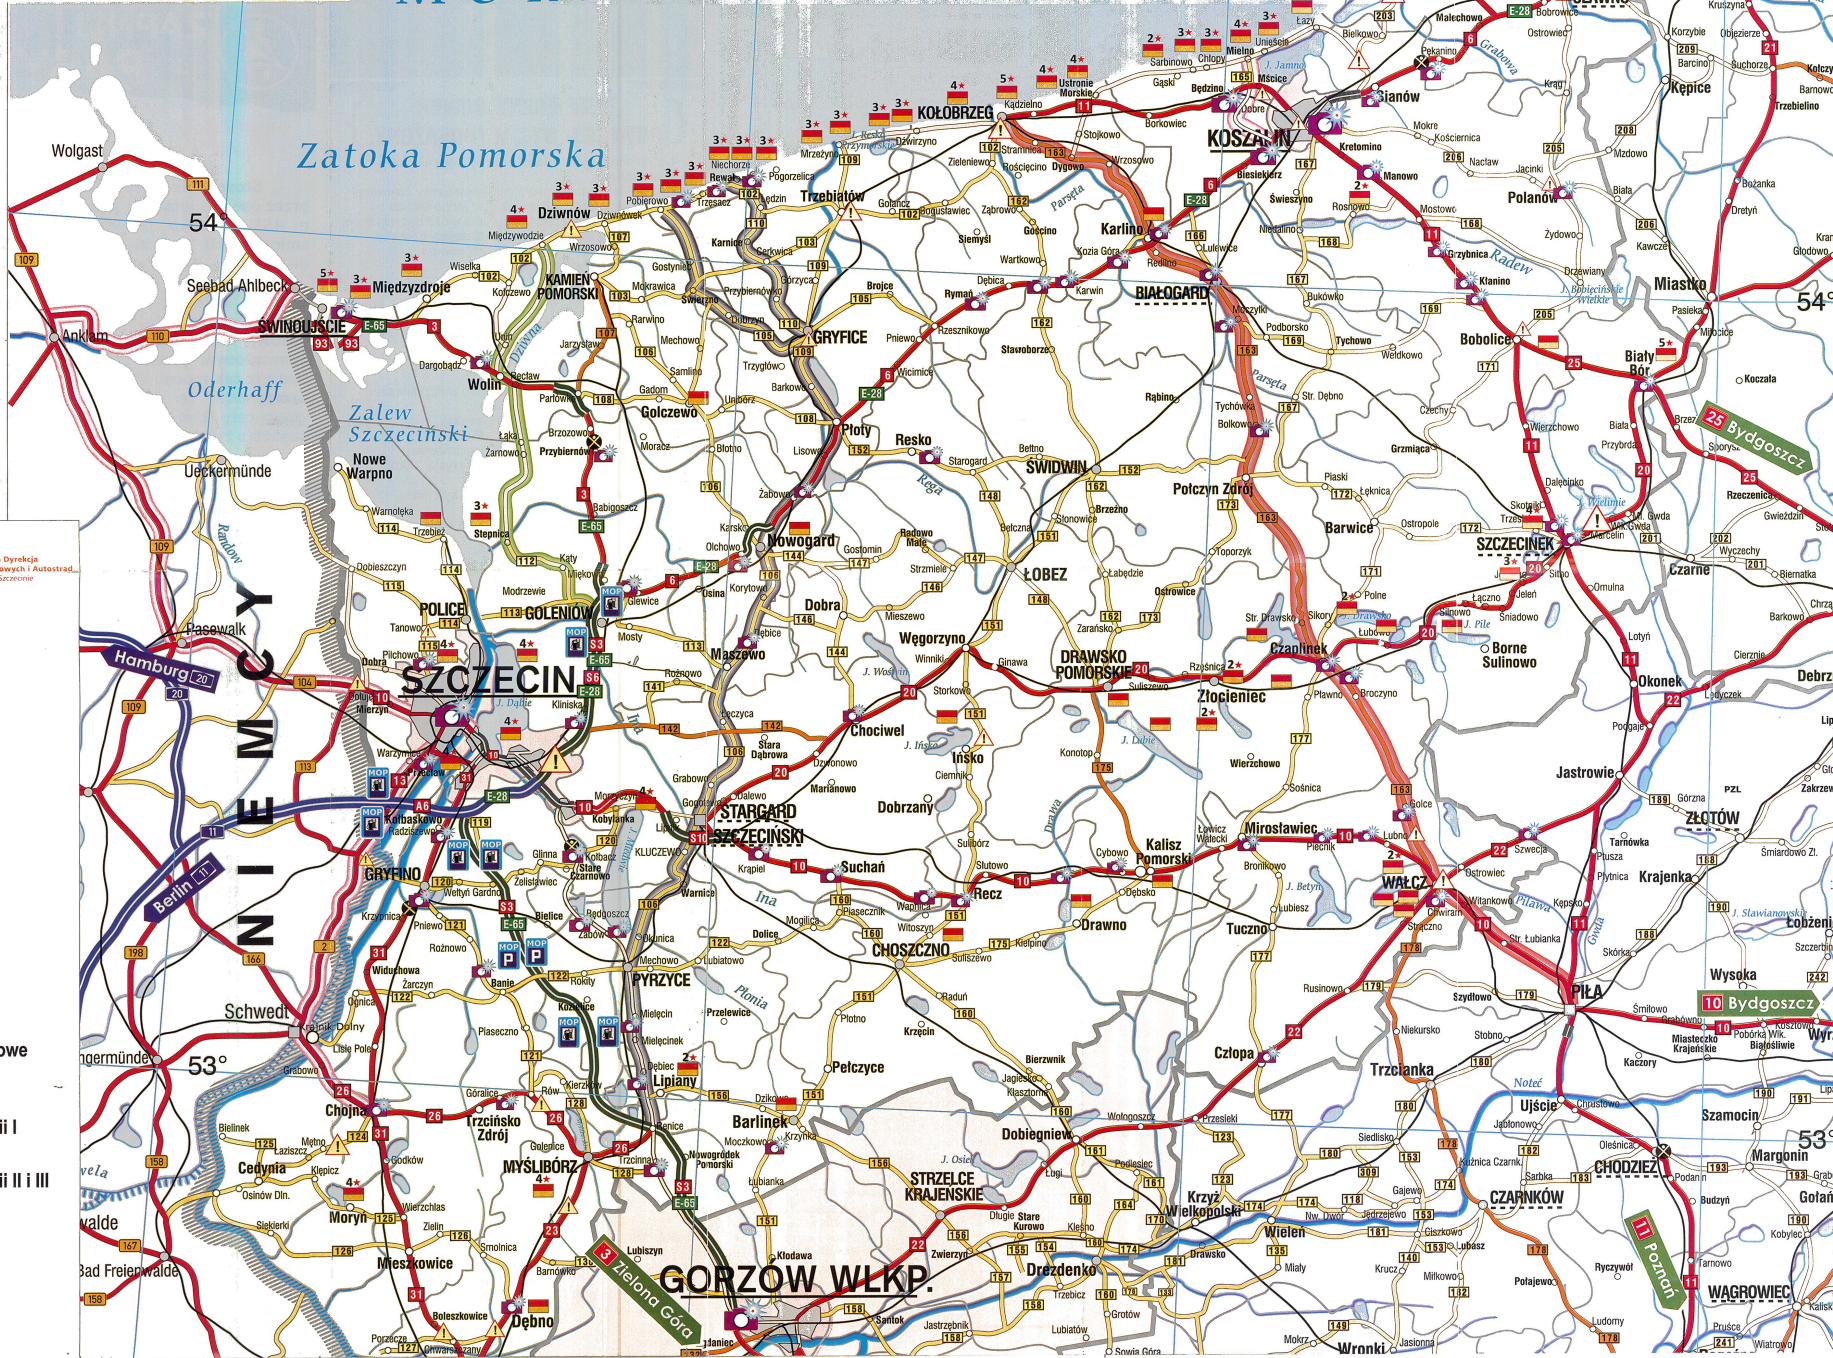

## MORZE BAŁTYCKIE

Zalecane przez policję zachodniopomorską trasy dojazdowe i powrotne z miejscowości nadmorskich w dni weekendowe sezonu turystycznego

Routes to and from seaside resorts on touristic season weekends recommended by West Pomeranian Police

Von der westpommerchen Polizei empfohlene Zu- und Ausfahrtstrassen zu den Ostsee - Badeorten an den Wochenenden während der Ferienzeit

WRD KWP SZCZECIN  
[www.ruchdrogowy.pl](http://www.ruchdrogowy.pl)

- TRASY:**
- Zielona Góra (Gorzów Wlkp):
  - Międzywodzie
  - Wiselka
  - Dziwnów
  - Zielona Góra (Gorzów Wlkp):
  - Dziwnówek
  - Łukęcin
  - Pobierowo
  - Poznań (Piła):
  - Kołobrzeg
  - Ustronie Morskie
  - Dźwierzyno
  - Pozostałe trasy turystyczne

- Miejsca występowania zatorów drogowych (korków) w dni weekendowe
- Kontrola fotoradarowa
- Miejsca obsługi podróżnych kategorii I (parking, toalety)
- Miejsca obsługi podróżnych kategorii II i III (stacja benzynowa, restauracja)
- Kąpielisko z oznaczeniem kategorii bezpieczeństwa
- Miejsca wykorzystywane do kąpielii - strzeżone